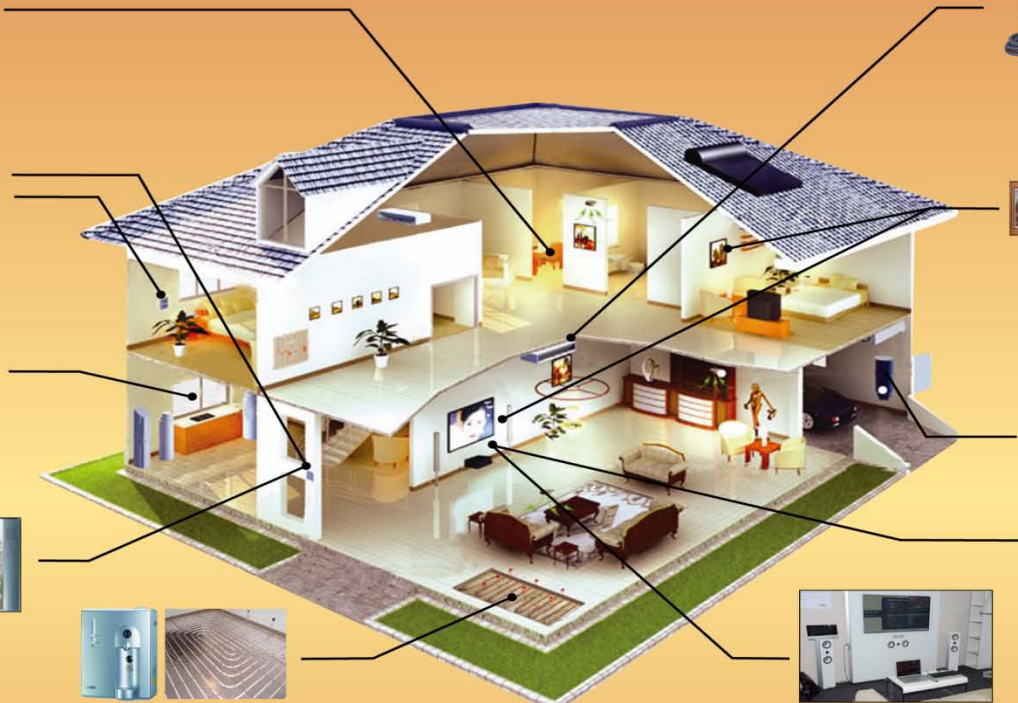

第一部分：公司介绍--应用领域

参考第三
部分：方案
介绍

民宅

別墅

办公室

智能大厦

酒店

酒吧，KTV

传统遥控器：

1. Necast
应用于民宅
(把普通开关
轻松替换,
即插即用)

2. Necast 应用于办公室

家庭服务器

智能控制系统

电动窗帘系统

可视门禁系统

中央采暖系统

空调新风系统

全宅音响系统

安防监控系统

家庭布线系统

影音共享系统

2. Necast
应用于酒店

桔子酒店标准客房智能系统连线图

2. Necast 应用于办公室

智能灯饰

电动窗帘

多媒体产品

投影仪升降器

电动窗帘

智能门禁

上述图片为实景拍摄

第三部分：应用方案—智能建筑，智能小区