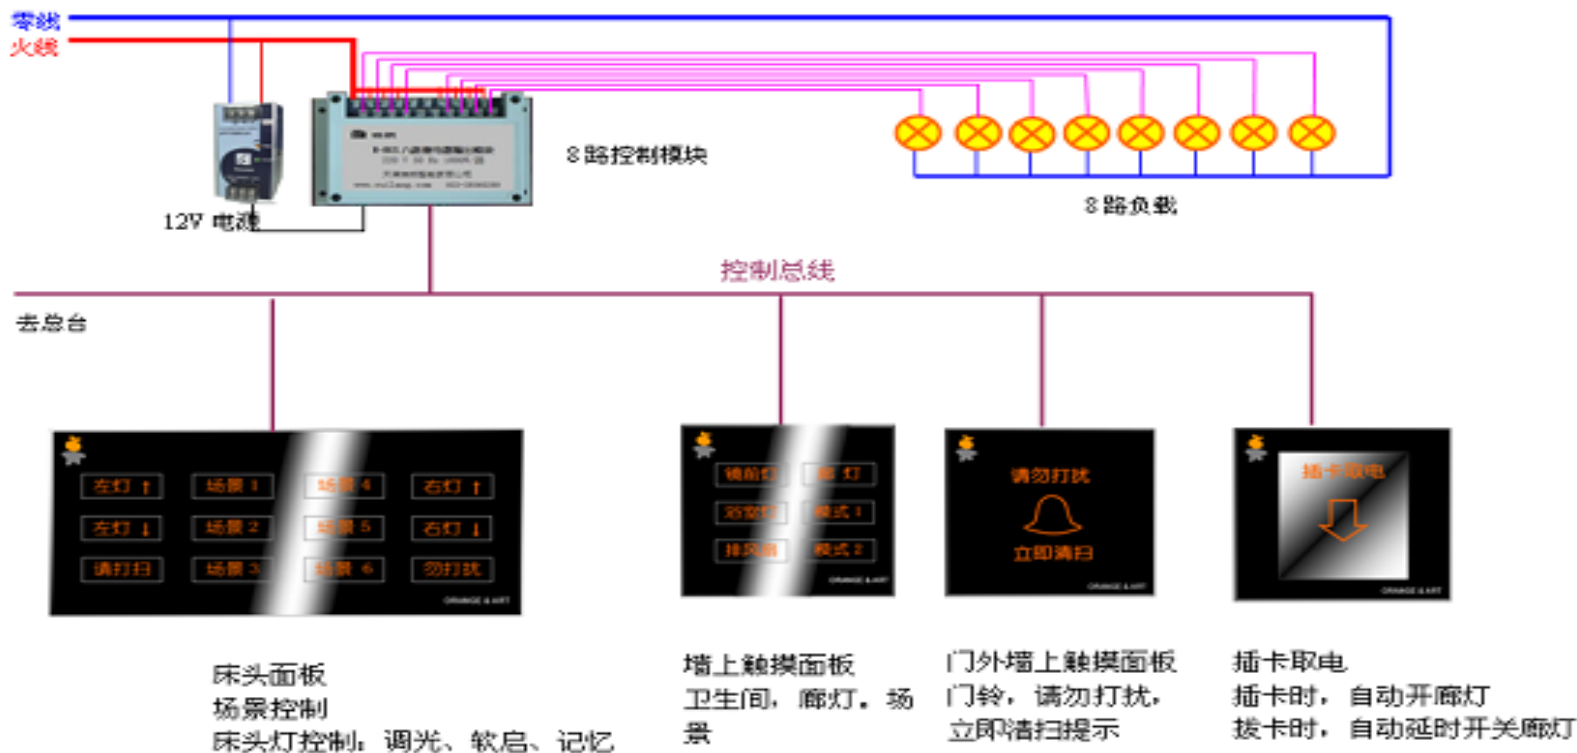

传统遥控器：

1. Necast
应用于民宅
(把普通开关
轻松替换,
即插即用)

2. Necast 应用于办公室

家庭服务器

智能控制系统

电动窗帘系统

可视门禁系统

中央采暖系统

空调新风系统

全宅音响系统

安防监控系统

家庭布线系统

影音共享系统

2. Necast
应用于酒店

桔子酒店标准客房智能系统连线图

2. Necast 应用于办公室

智能灯饰

电动窗帘

多媒体产品

投影仪升降器

电动窗帘

智能门禁

上述图片为实景拍摄

第三部分：应用方案—智能建筑，智能小区

4. Necast 应用于智能 大楼，智能 小区

第四部分：功能特色 -- Necast 的技术创新

1. 采用433兆无线射频频率
2. 专利电源技术，待机电流只有26 μ ，完全杜绝关灯后等的闪烁
3. 完全解决开关和灯的兼容性问题，适用1—1100瓦所有灯具
4. 彻底解决开灯后无法关闭的问题
5. 真正和普通开关实现互换的产品，简化了安装要求
6. 高可靠的无线通讯技术
7. 每个遥控器设有独立的19位识别码（超过520,000个），避免了系统相互之间的干扰
8. 其它安全特性：自动负载故障检测，维修开关