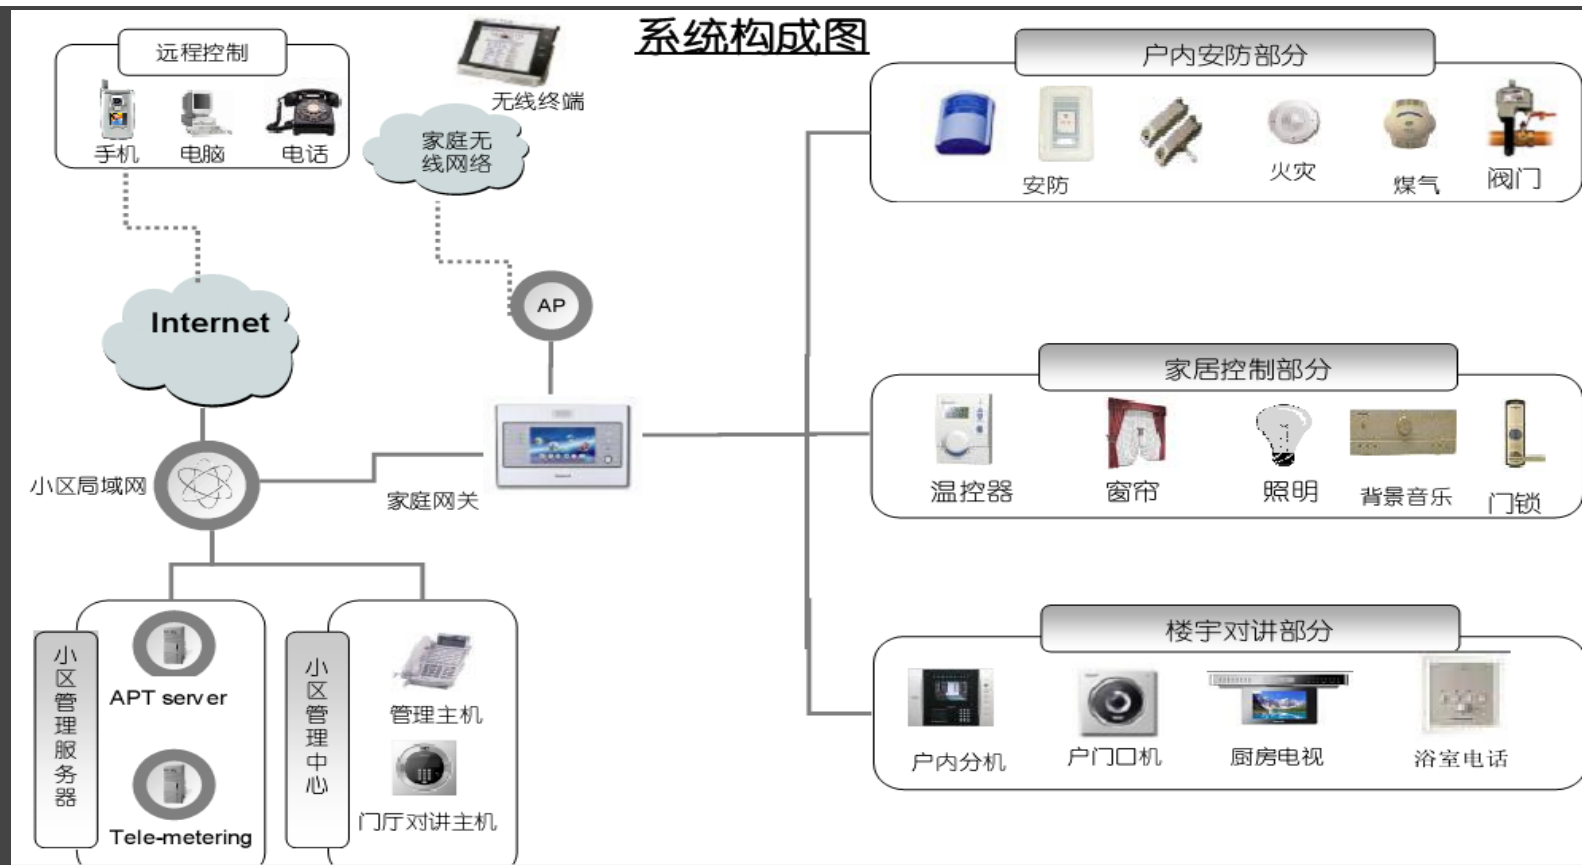

传统遥控器：

1. Necast
应用于民宅
(把普通开关
轻松替换,
即插即用)

2. Necast 应用于办公室

家庭服务器

智能控制系统

电动窗帘系统

可视门禁系统

中央采暖系统

空调新风系统

全宅音响系统

安防监控系统

家庭布线系统

影音共享系统

2. Necast
应用于酒店

桔子酒店标准客房智能系统连线图

2. Necast 应用于办公室

智能灯饰

电动窗帘

多媒体产品

投影仪升降器

电动窗帘

智能门禁

上述图片为实景拍摄

第三部分：应用方案—智能建筑，智能小区

4. Necast 应用于智能 大楼，智能 小区

第四部分：功能特色 -- Necast 的技术创新

1. 采用433兆无线射频频率
2. 专利电源技术，待机电流只有26 μ ，完全杜绝关灯后等的闪烁
3. 完全解决开关和灯的兼容性问题，适用1—1100瓦所有灯具
4. 彻底解决开灯后无法关闭的问题
5. 真正和普通开关实现互换的产品，简化了安装要求
6. 高可靠的无线通讯技术
7. 每个遥控器设有独立的19位识别码（超过520,000个），避免了系统相互之间的干扰
8. 其它安全特性：自动负载故障检测，维修开关