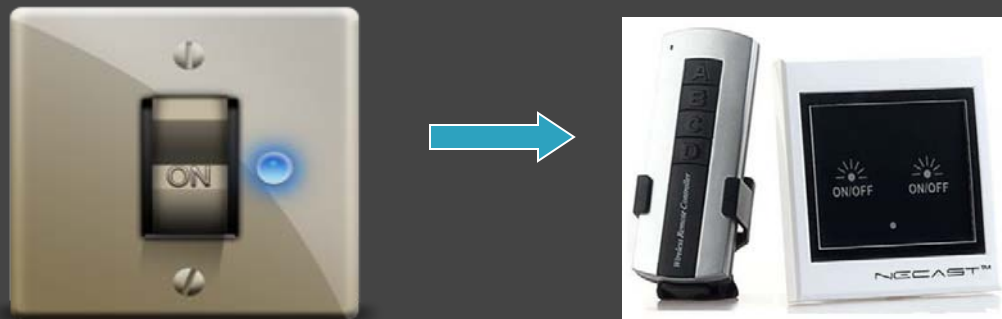

无线遥控开关是使用无线遥控技术来控制电源的开关。
这里特指的是采用无线电遥控技术的电源开关。
无线遥控开关实现控制是由无线遥控器和遥控开关组成。

2. 无线遥控开关的用途

基本上，普通开关的应用场合都可以用无线遥控开关替代

第一部分：公司介绍—无线遥控开关的好处

3. 为什么要用无线遥控开关

1. 方便控制。科技让你的生活变得更精彩。
2. 轻按营造不同的灯光场景，提升照明的视觉效果，特别适合商业照明。如果酒吧，酒店，公司展厅，形象店等。
3. 更安全，更美观
4. 无线遥控开关作为智能家居的入门级产品，扩展性好，可以从单一的RF遥控升级为电力线载波（PLC），Gsm网关，TCP/IP，EIB总线，X10总线等各种通讯指令控制，级联成更大的网络，满足更高端客户的需求。